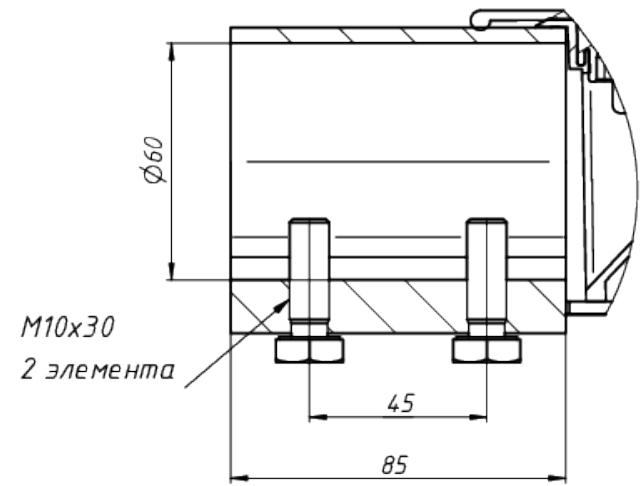

Вид - А

M10x30
2 элемента

					LAD LED R500-2-W-6-110K	Лист
Изм.	Лист	№ докум.	Подп.	Дата		1